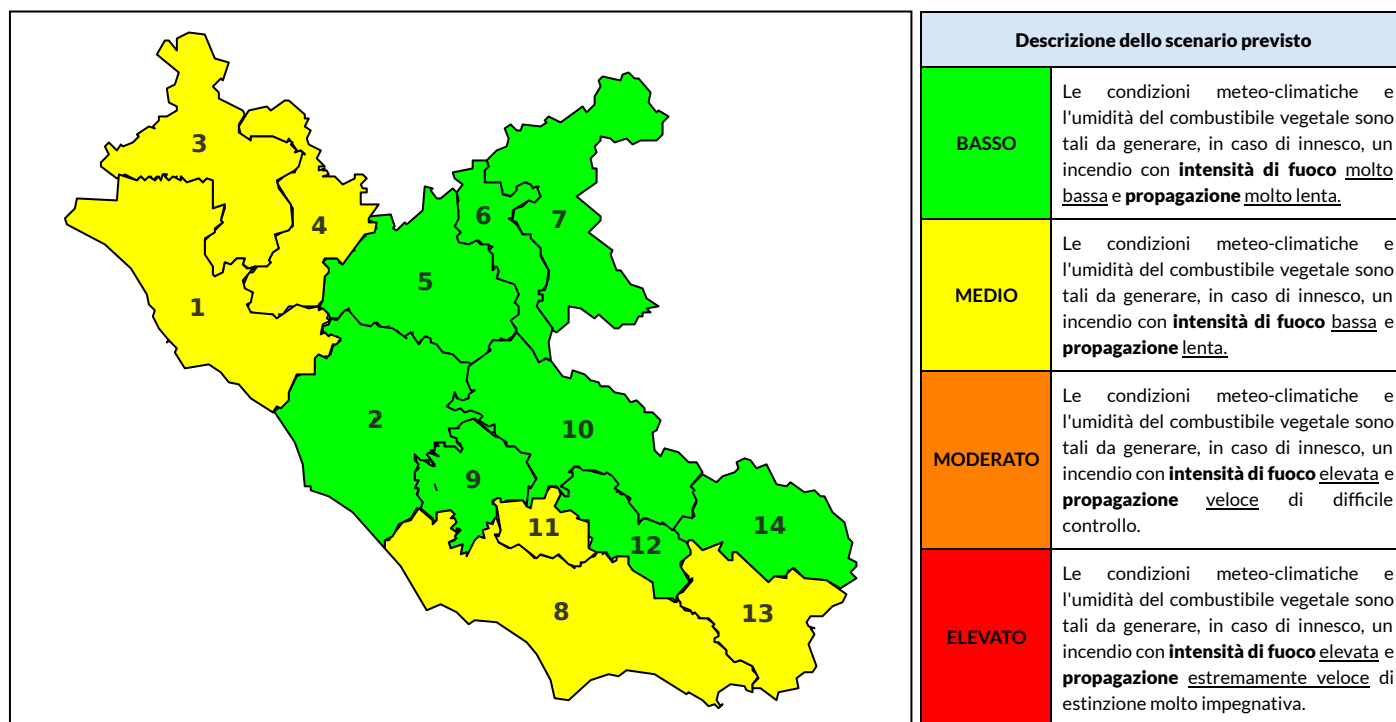

## BOLLETTINO DI PERICOLOSITA' DA INCENDI BOSCHIVI

### Previsioni per oggi 4-7-2023

Livello di pericolosità da incendio boschivo per Zona di Allerta AIB

Bollettino emesso nel periodo della campagna AIB Lazio sulla base del modello previsionale RISICOLazio, sviluppato in collaborazione con Fondazione CIMA, che fornisce un supporto per la valutazione della Pericolosità da incendio boschivo aggregata sulle Zone di Allerta AIB, approvate come parte integrante del Piano AIB Lazio 2020-2022 con DGR n° 270 del 15/05/2020. Il dettaglio della distribuzione dei Comuni nelle Zone AIB è consultabile al link [https://protezionecivile.regione.lazio.it/zone\\_allerta\\_aib\\_comuni/](https://protezionecivile.regione.lazio.it/zone_allerta_aib_comuni/). Le Norme Comportamentali per la popolazione sono consultabili al link [https://protezionecivile.regione.lazio.it/norme\\_comportamentali\\_aib/](https://protezionecivile.regione.lazio.it/norme_comportamentali_aib/).

Zona AIB	1	2	3	4	5	6	7	8	9	10	11	12	13	14
Livello Pericolosità	MEDIO	BASSO	MEDIO	MEDIO	BASSO	BASSO	BASSO	MEDIO	BASSO	BASSO	MEDIO	BASSO	MEDIO	BASSO

NOTE

Zona AIB	1	2	3	4	5	6	7	8	9	10	11	12	13	14
Livello Pericolosità	MEDIO	BASSO	MEDIO	MEDIO	MEDIO	BASSO	BASSO	MEDIO	MEDIO	MEDIO	MEDIO	MEDIO	MEDIO	MEDIO