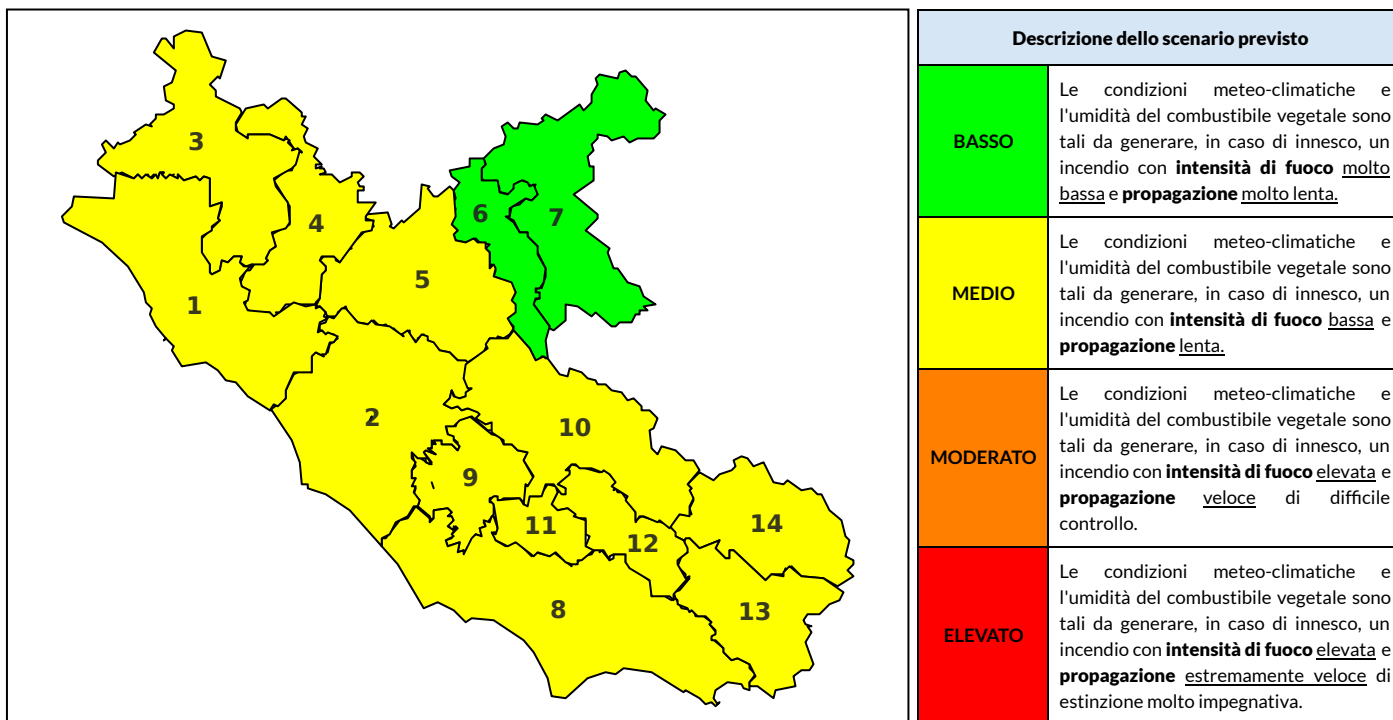

### Previsioni per oggi 4-7-2023

Livello di pericolosità da incendio boschivo per Zona di Allerta AIB

Bollettino emesso nel periodo della campagna AIB Lazio sulla base del modello previsionale RISICOLazio, sviluppato in collaborazione con Fondazione CIMA, che fornisce un supporto per la valutazione della Pericolosità da incendio boschivo aggregata sulle Zone di Allerta AIB, approvate come parte integrante del Piano AIB Lazio 2020-2022 con DGR n° 270 del 15/05/2020. Il dettaglio della distribuzione dei Comuni nelle Zone AIB è consultabile al link [https://protezionecivile.regione.lazio.it/zone\\_allerta\\_aib\\_comuni/](https://protezionecivile.regione.lazio.it/zone_allerta_aib_comuni/). Le Norme Comportamentali per la popolazione sono consultabili al link [https://protezionecivile.regione.lazio.it/norme\\_comportamentali\\_aib/](https://protezionecivile.regione.lazio.it/norme_comportamentali_aib/).

Zona AIB	1	2	3	4	5	6	7	8	9	10	11	12	13	14
Livello Pericolosità	MEDIO	BASSO	MEDIO	MEDIO	BASSO	BASSO	BASSO	MEDIO	BASSO	BASSO	MEDIO	BASSO	MEDIO	BASSO

NOTE

## BOLLETTINO DI PERICOLOSITA' DA INCENDI BOSCHIVI

Zona AIB	1	2	3	4	5	6	7	8	9	10	11	12	13	14
Livello Pericolosità	MEDIO	MEDIO	MEDIO	MEDIO	MEDIO	BASSO	BASSO	MEDIO	MEDIO	MEDIO	MEDIO	MEDIO	MEDIO	MEDIO